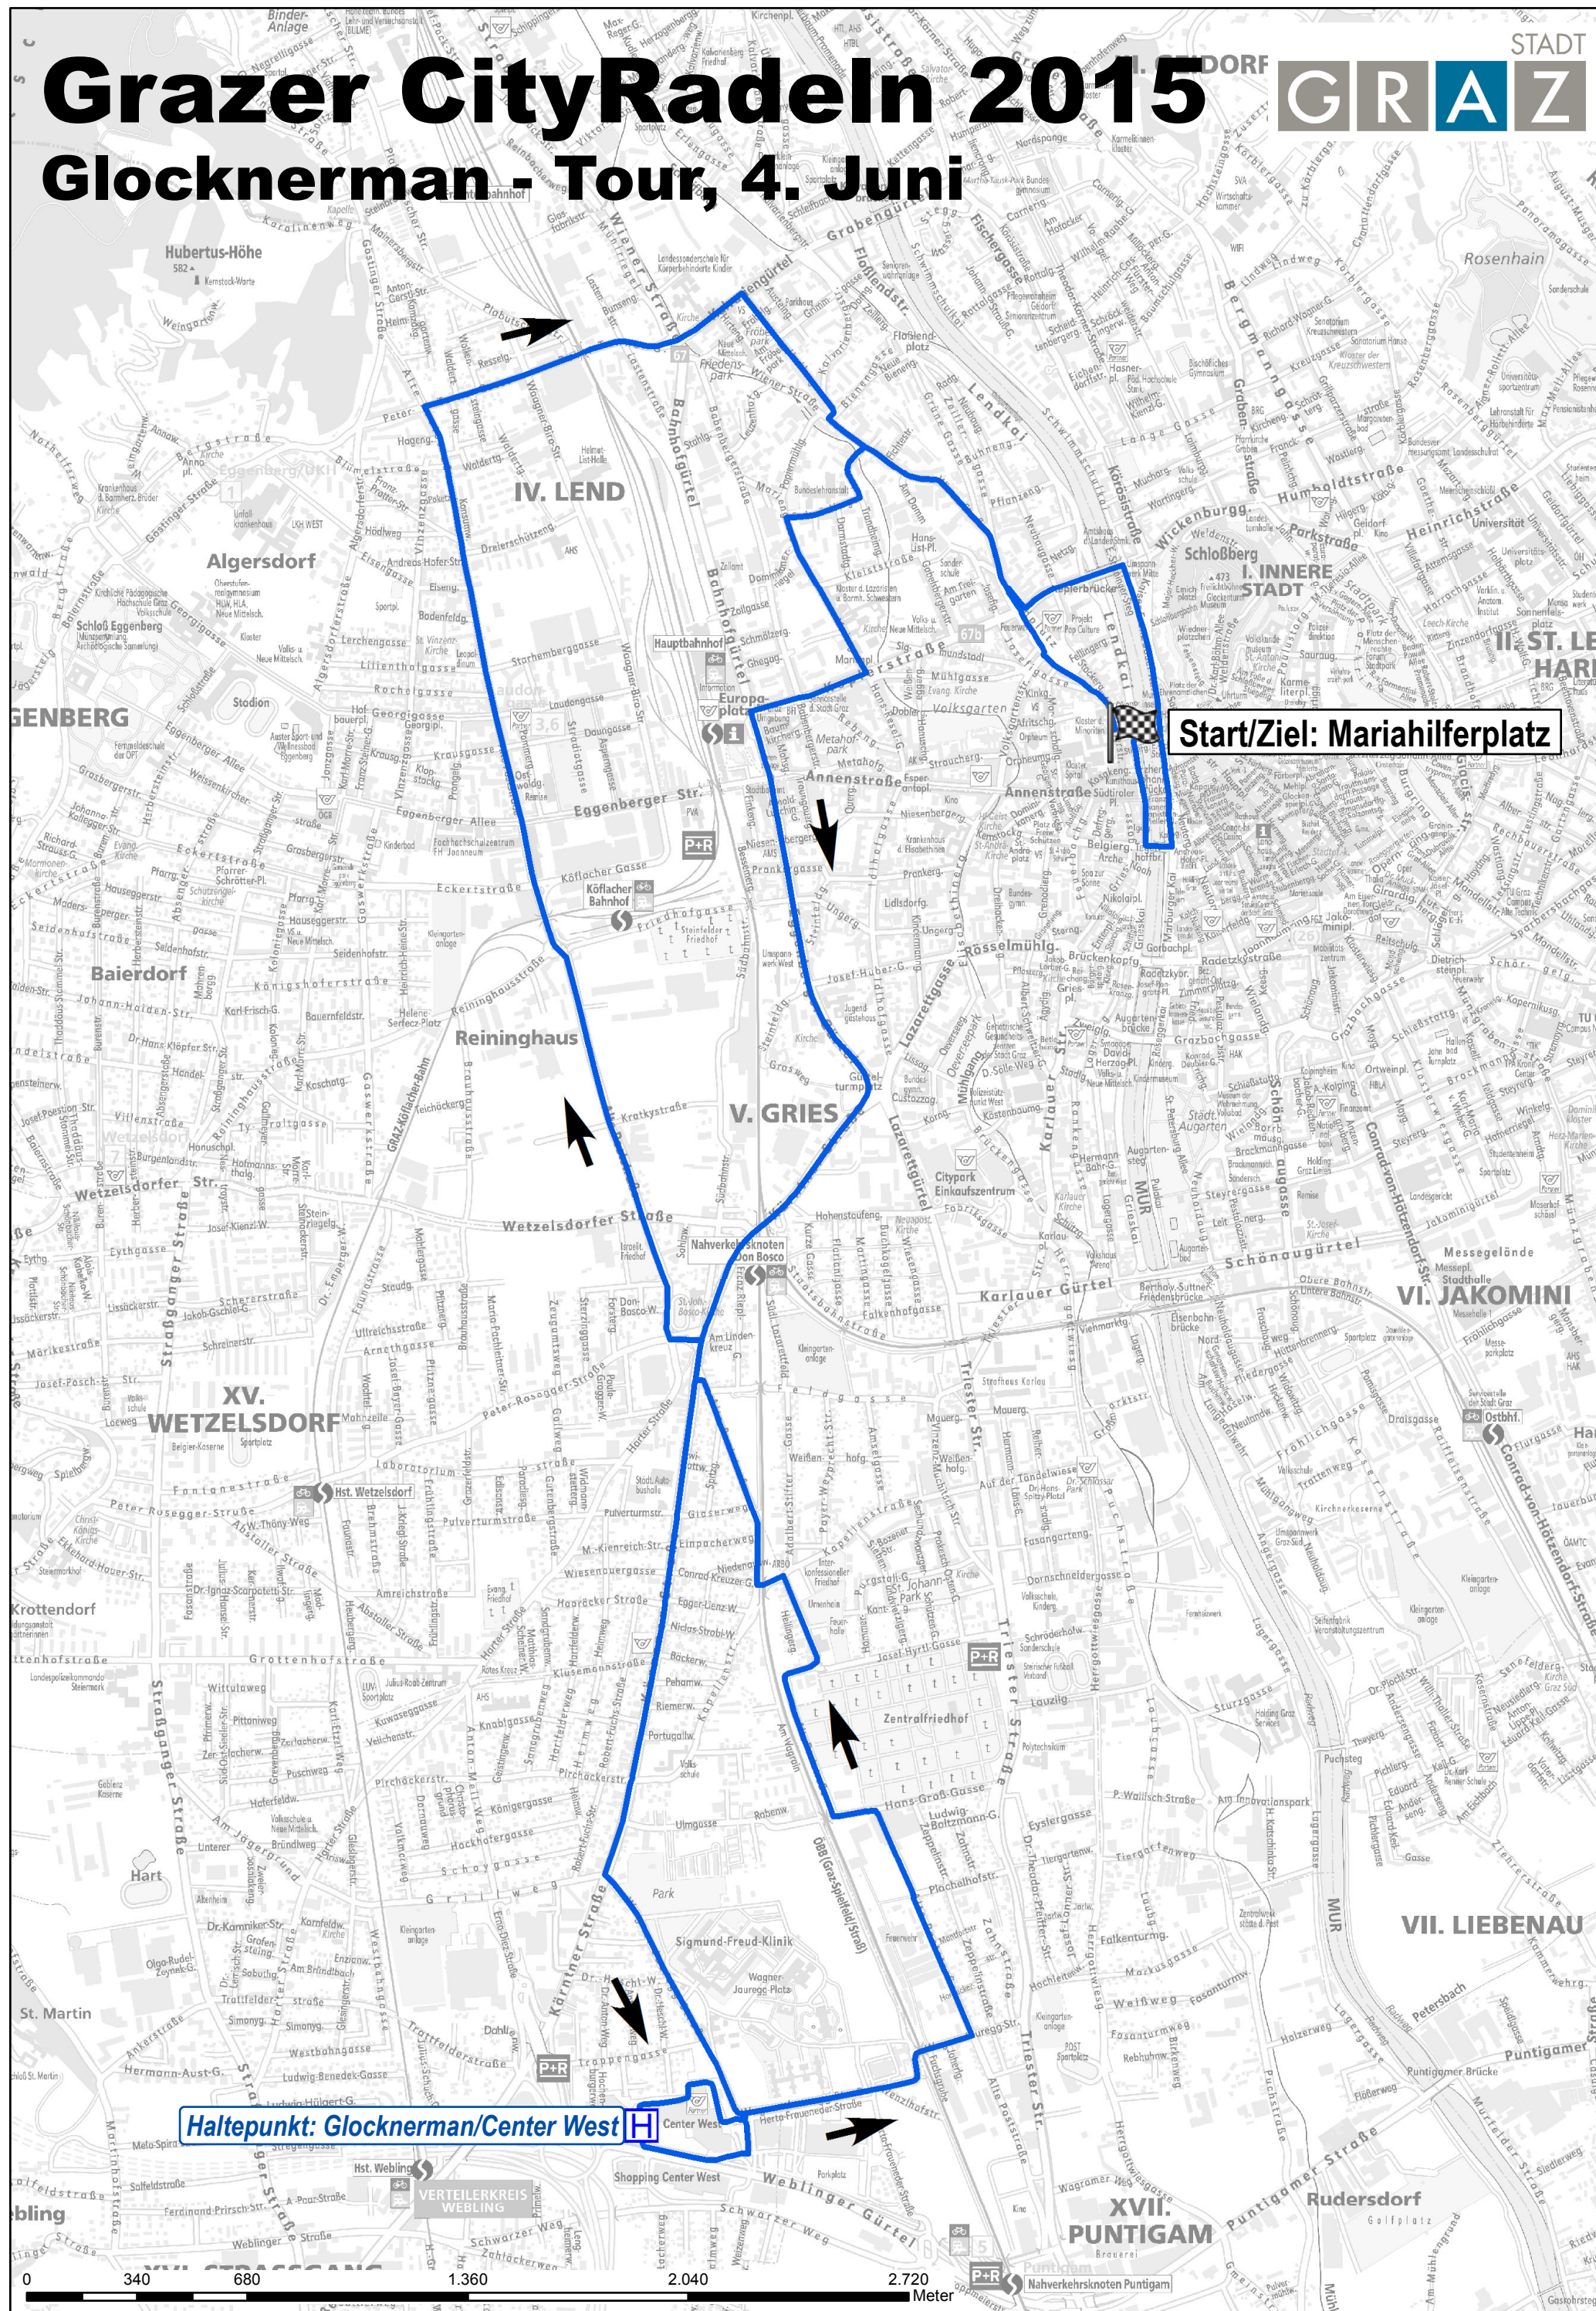

# Grazer CityRadeln 2015

## Glocknerman - Tour, 4. Juni

STADT **GRAZ**

Start/Ziel: Mariahilferplatz

Haltepunkt: Glocknerman/Center West

0 340 680 1.360 2.040 2.720 Meter