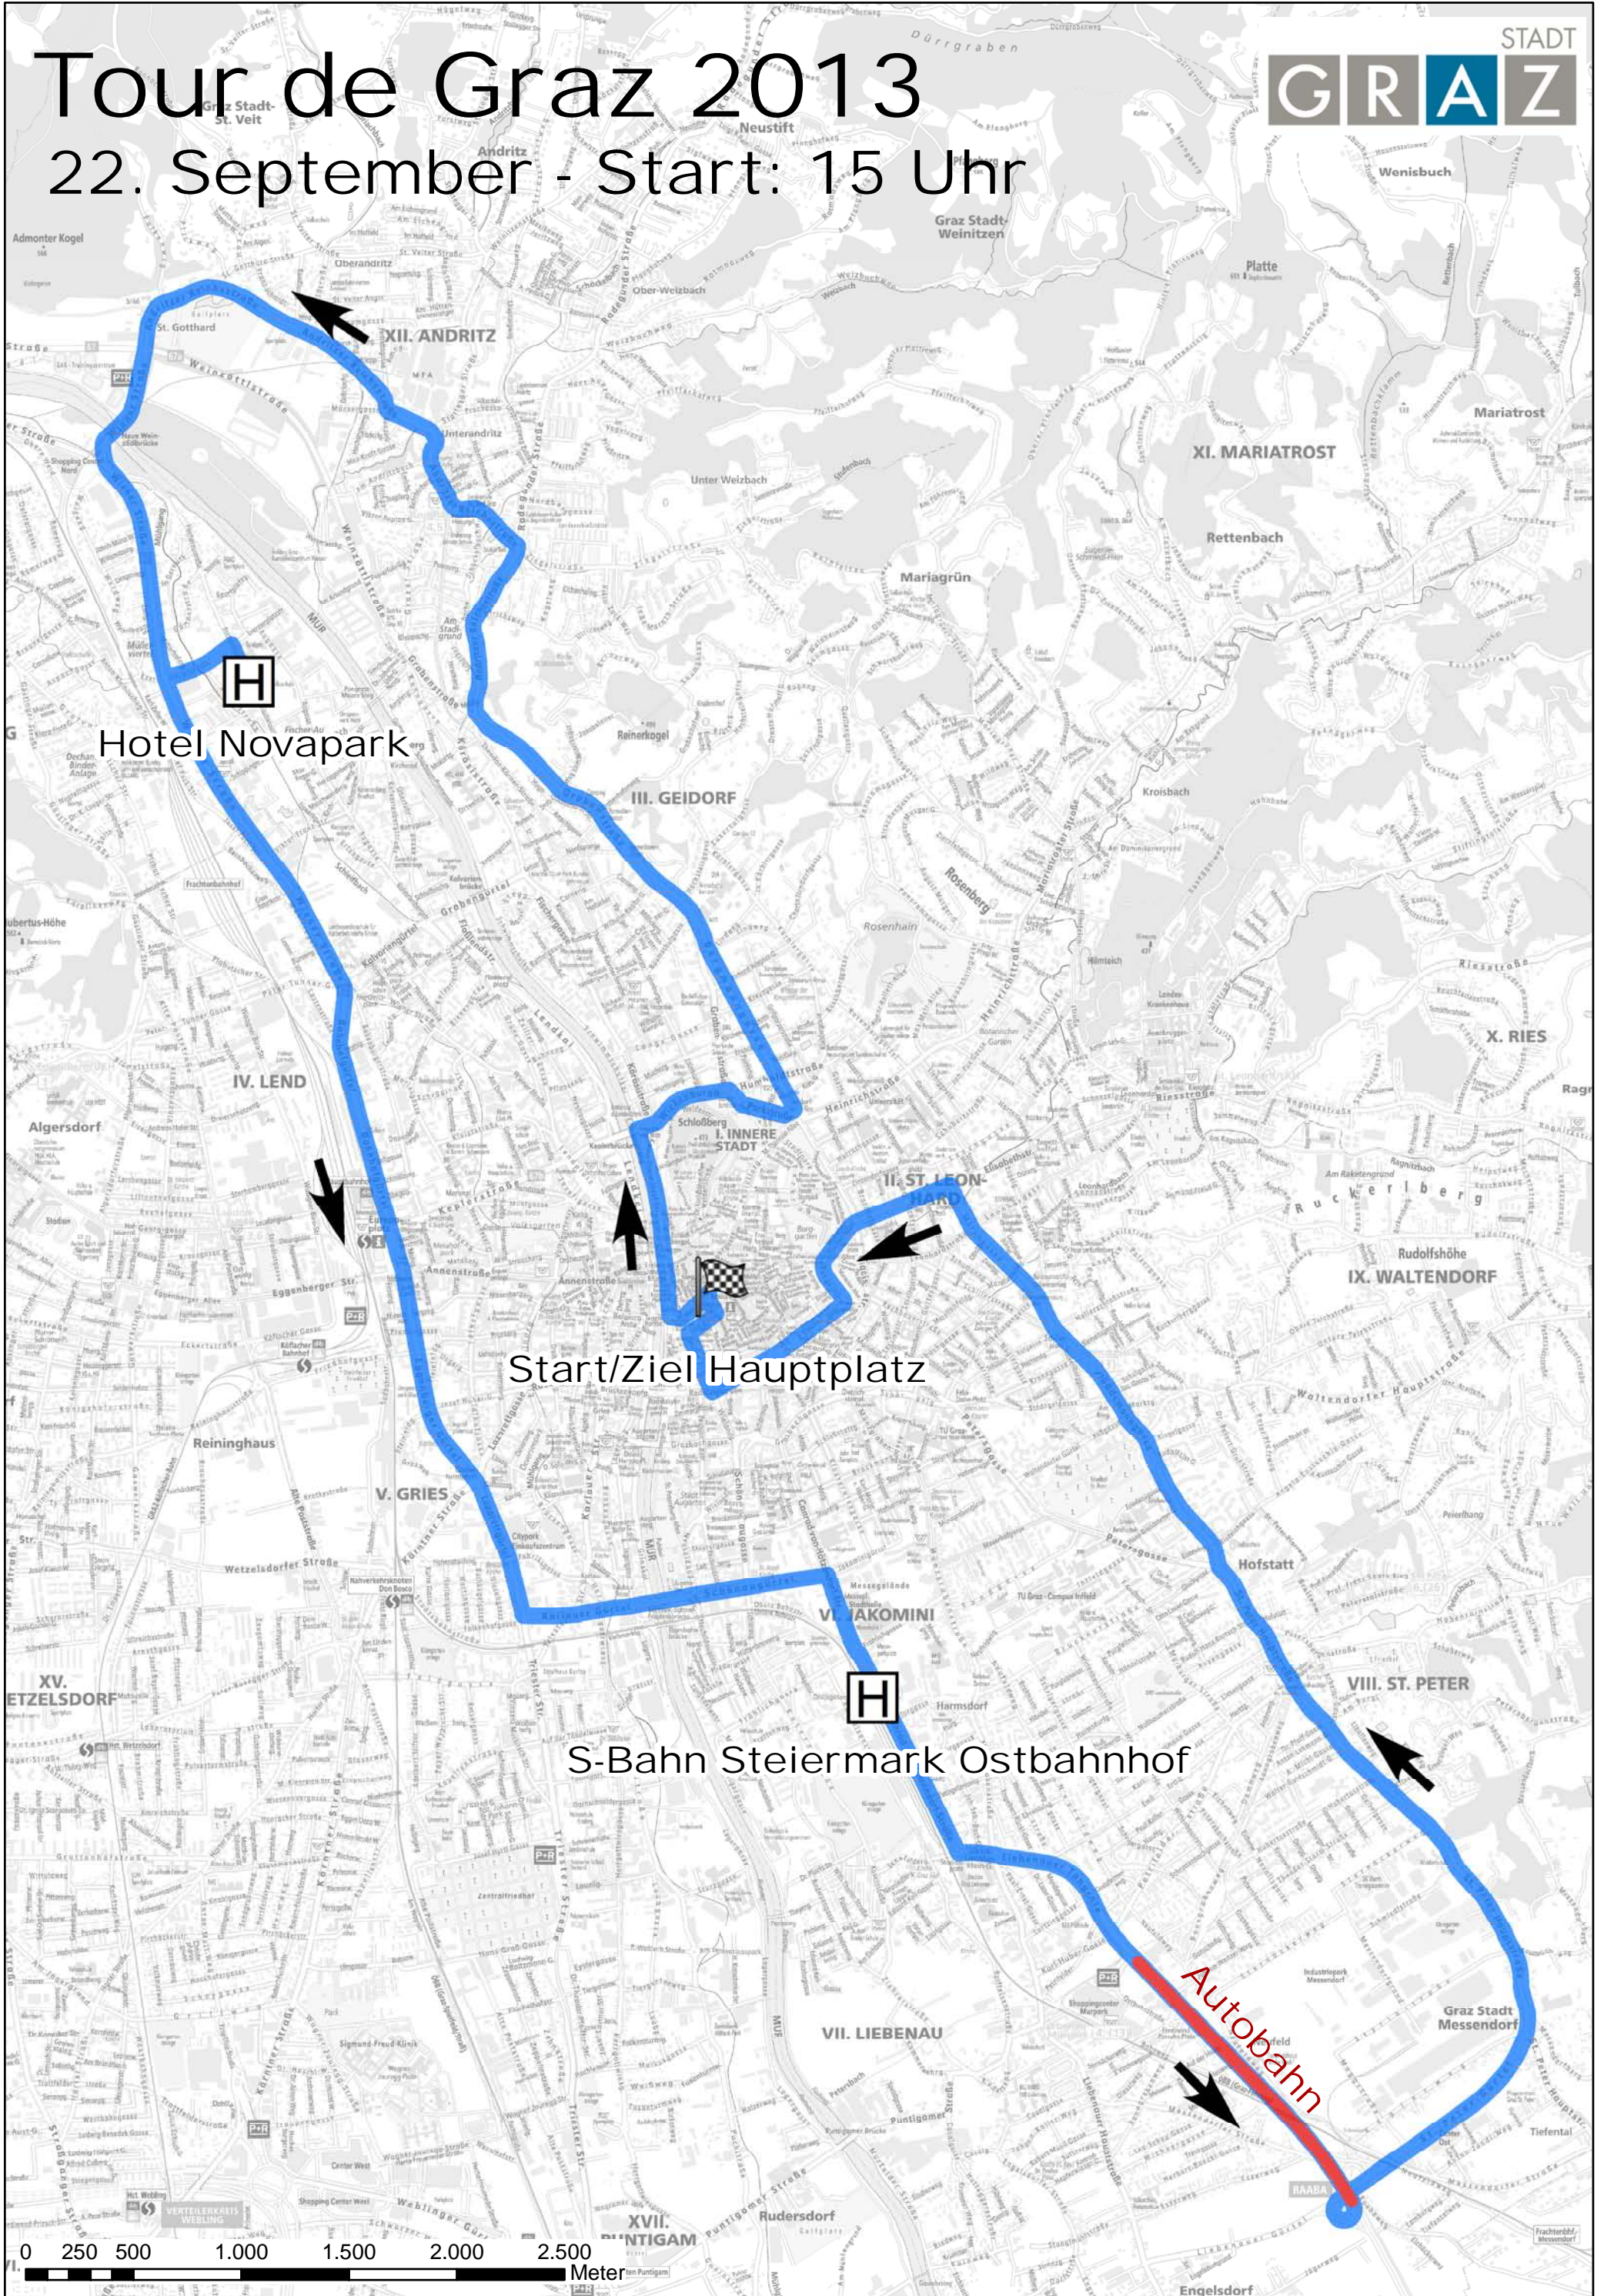

# Tour de Graz 2013

22. September - Start: 15 Uhr

Hotel Novapark

Start/Ziel Hauptplatz

S-Bahn Steiermark Ostbahnhof

Autobahn